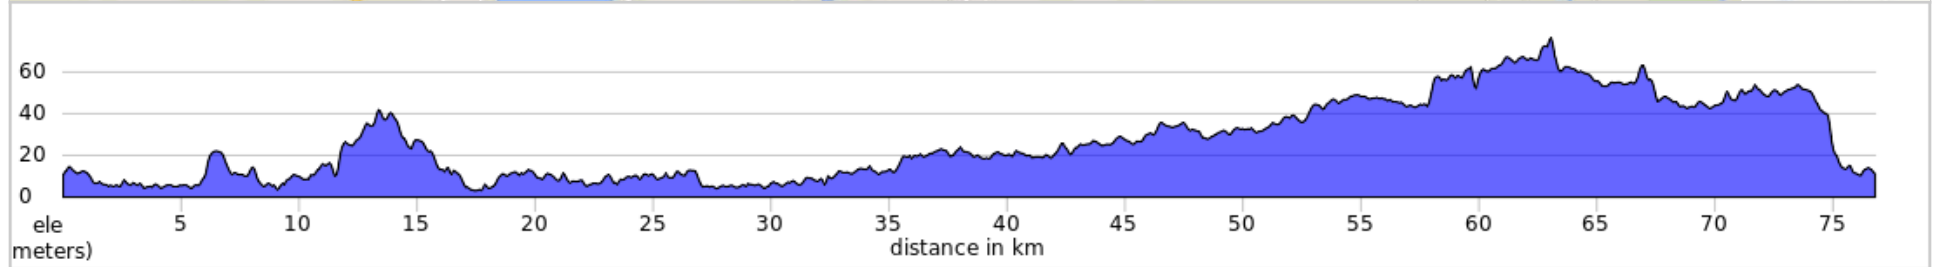

70km Portneuf St Gilbert

70kmPortneufStGilbert

Dist	Type	Note
0.0		Start of route
0.0		Départ église Portneuf
0.0		Tournez à gauche sur 1e Avenue
1.5		Tournez à droite sur route 138
16.8		Tournez à gauche sur Avenue Arcand
17.0		Tournez à droite sur Chemin des Ancêtres
17.8		Tournez à droite sur Route du Quai
17.8		Toilettes à gauche au bout du stationnement
18.5		Restez sur la gauche sur Chemin du Roy, 138
29.8		Tournez à gauche sur Rue Sainte-Anne

29.8 kilometers. +135/-141 meters

Dist	Type	Note
31.6		Tournez à gauche sur Rue Saint-Ignace
31.8		Tournez à droite sur Rue De Suève
32.2		Tournez à gauche sur Rue Sainte-Anne
32.2		Tournez à gauche sur Rue Marcotte
32.3		Bureau d'information touristique, toilettes, faites demi-tour
32.4		Tournez à gauche sur Rue Sainte-Anne
32.9		Tournez à gauche sur Montée de l'Enseigne
46.3		Tournez à gauche sur Rue Notre-Dame,
46.4		Tournez à gauche sur Rue Tessier Est

16.7 kilometers. +67/-43 meters

Dist	Type	Note
46.5		Tournez légèrement à droite sur Boulevard de la Montagne
47.0		Parc St-Casimir, dîner, puis faites demi-tour
47.5		Tournez légèrement à gauche sur Rue Tessier Est
47.6		Tournez à droite sur Rue Notre-Dame
48.1		Tournez à gauche sur Rue Notre-Dame
51.2		Tournez à droite sur Route Jimmy-Welsh, 363
55.3		Tournez à gauche sur Rue Bourque
55.5		Tournez à droite sur Avenue Principale
56.4		Tournez à gauche sur Rue Saint-Gilbert

20.3 kilometers. +56/-109 meters

Dist	Type	Note
76.8		End of route

0.0 kilometers. +0/-0 meters
