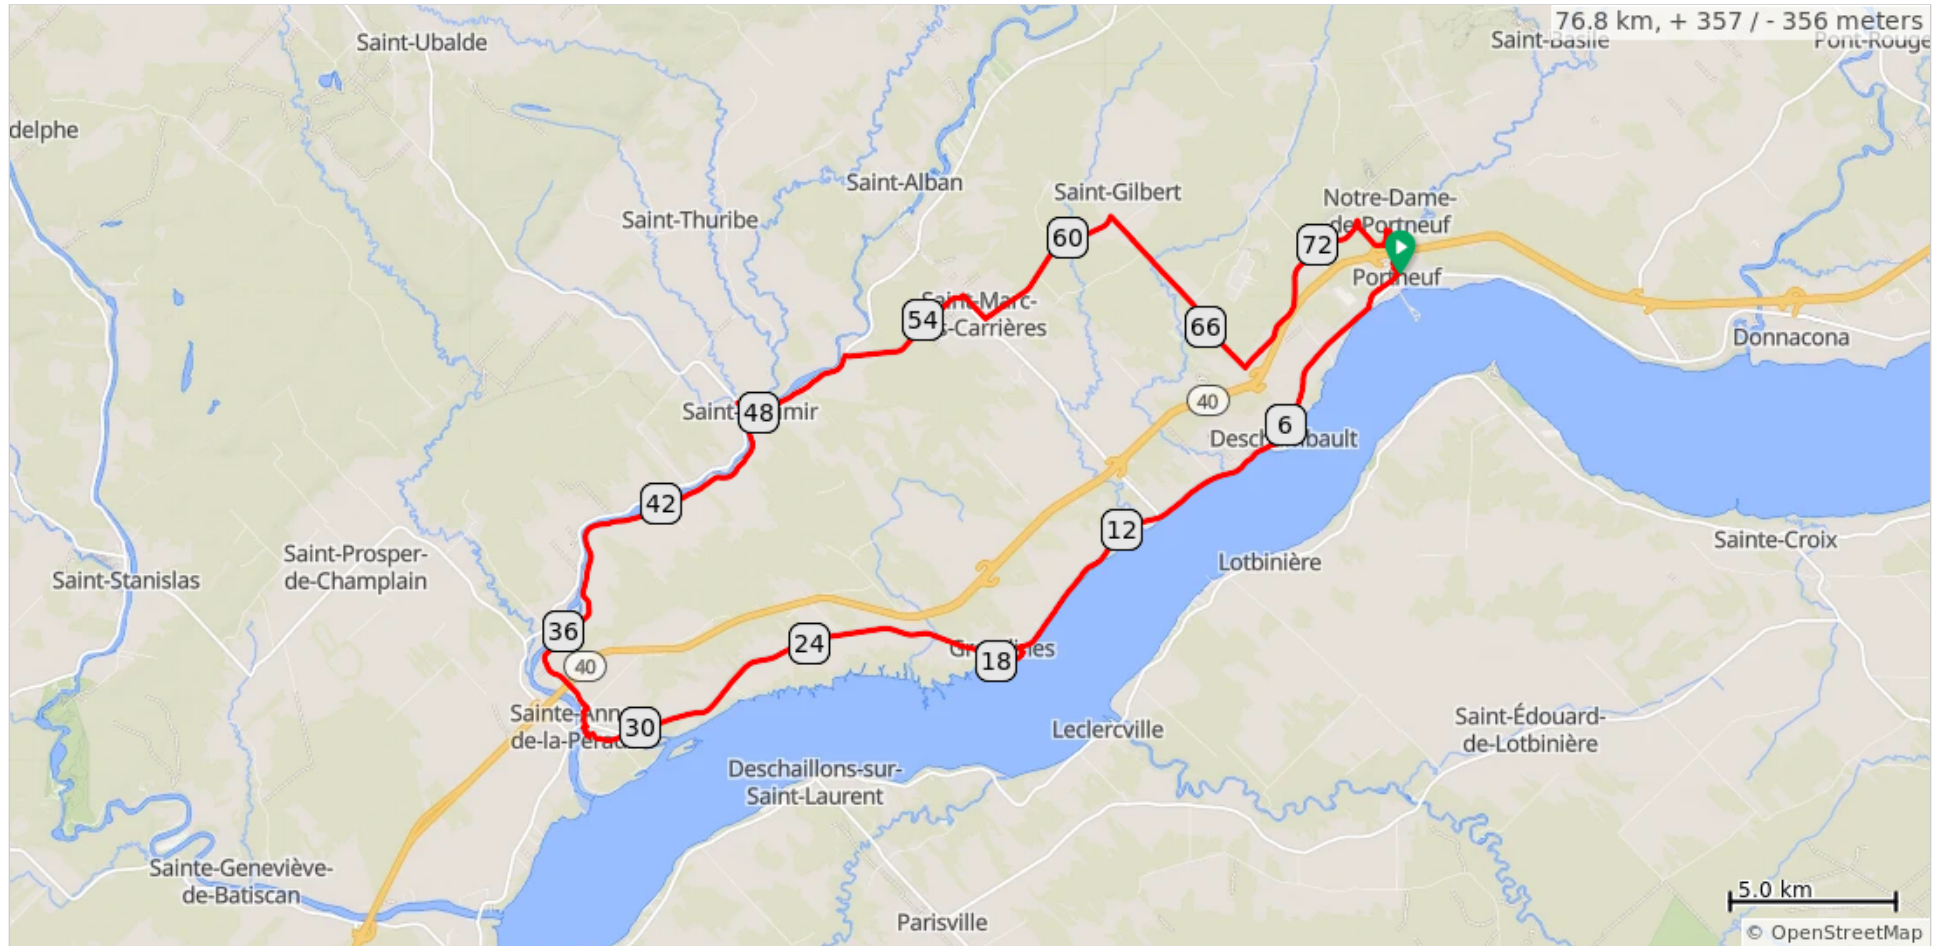

70km Portneuf St Gilbert

70kmPortneufStGilbert

Dist	Type	Note
0.0		Start of route
0.0		Départ église Portneuf
0.0		Tournez à gauche sur 1e Avenue
1.5		Tournez à droite sur route 138
16.8		Tournez à gauche sur Avenue Arcand
17.0		Tournez à droite sur Chemin des Ancêtres
17.8		Tournez à droite sur Route du Quai
17.8		Toilettes à gauche au bout du stationnement
18.5		Restez sur la gauche sur Chemin du Roy, 138
29.8		Tournez à gauche sur Rue Sainte-Anne

29.8 kilometers. +135/-141 meters

Dist	Type	Note
31.6		Tournez à gauche sur Rue Saint-Ignace
31.8		Tournez à droite sur Rue De Suève
32.2		Tournez à gauche sur Rue Sainte-Anne
32.2		Tournez à gauche sur Rue Marcotte
32.3		Bureau d'information touristique, toilettes, faites demi-tour
32.4		Tournez à gauche sur Rue Sainte-Anne
32.9		Tournez à gauche sur Montée de l'Enseigne
46.3		Tournez à gauche sur Rue Notre-Dame,
46.4		Tournez à gauche sur Rue Tessier Est

10.0 kilometers. +38/-28 meters

Dist	Type	Note
61.4		Tournez à droite sur Route Létourneau
67.5		Tournez à gauche sur 2e Rang
73.5		Tournez à droite sur Chemin de Contournement
74.7		Tournez à gauche sur Rue Provencher
75.1		Tournez à droite sur Rue de la Rivière
76.2		Tournez à droite sur rue Paquin
76.3		Restez sur la gauche
76.5		Tournez à droite sur Rue des Écoliers
76.8		Tournez à gauche sur 1e Avenue
76.8		Tournez à droite vers stationnement

20.3 kilometers. +56/-109 meters

Dist	Type	Note
76.8		End of route

0.0 kilometers. +0/-0 meters
